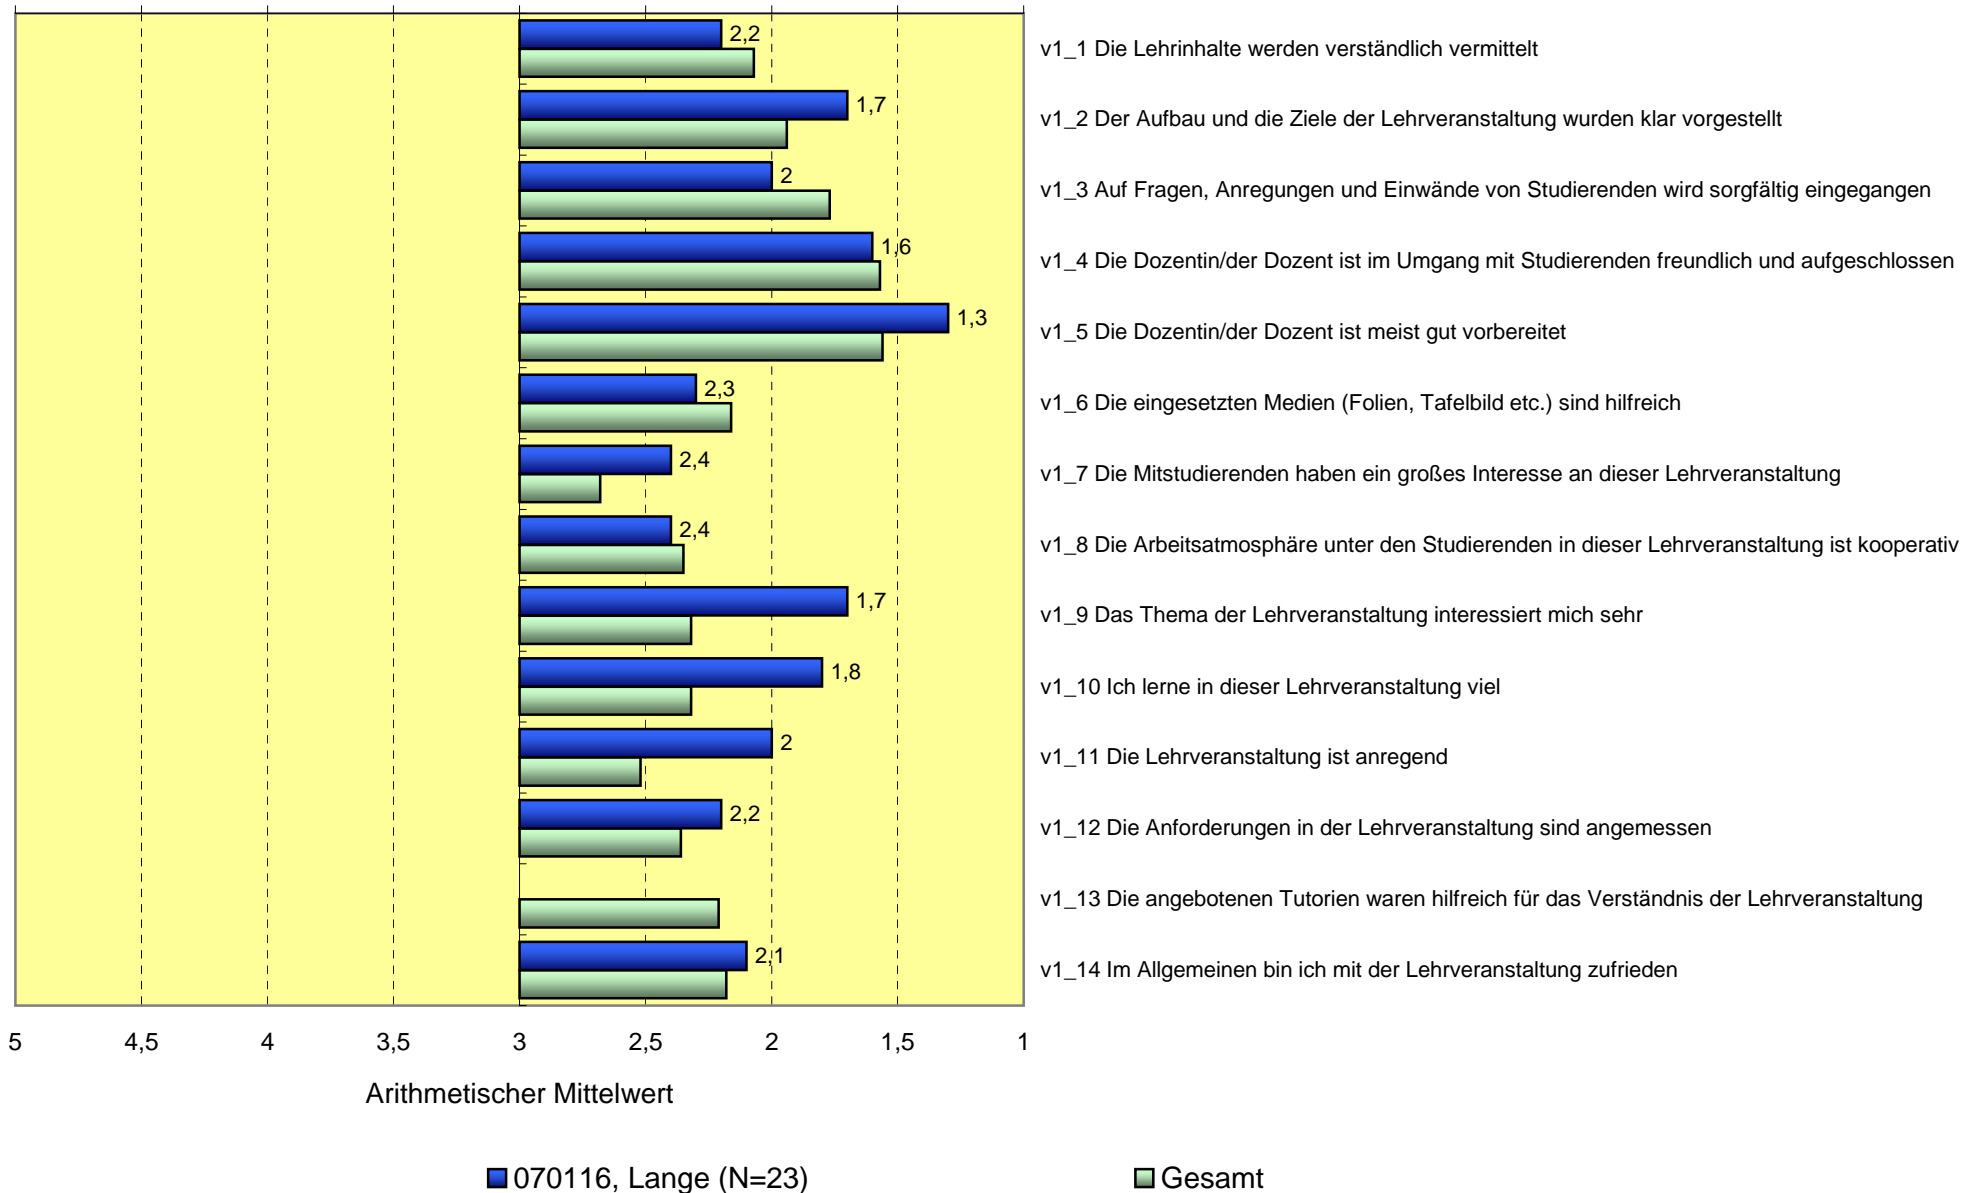

Lehrveranstaltungsevaluierung im Sommersemester 09: Fachbereich 07

Frage 1: In welchem Maße treffen die Aussagen auf die Lehrveranstaltung zu? Antwortskala 5 = trifft überhaupt nicht zu; 1 = trifft völlig zu